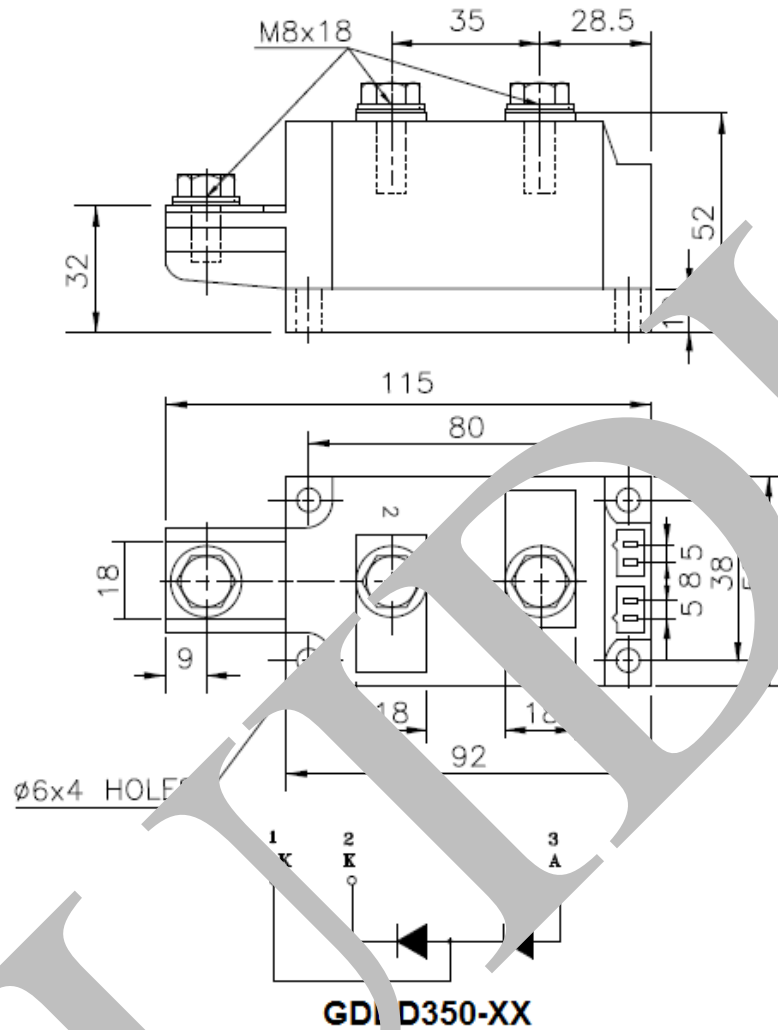

Outline

功率半导体专家
Power Semiconductor Expert

SHANGHAI GUIDU TECHNOLOGY CO., LTD.

No. 3000 Jingping Rd., Cuijiaqiao,
Dist., Shanghai 201702, China

www.guidutech.com

Tel.: +86 573 84828286

Fax.: +86 573 84828278