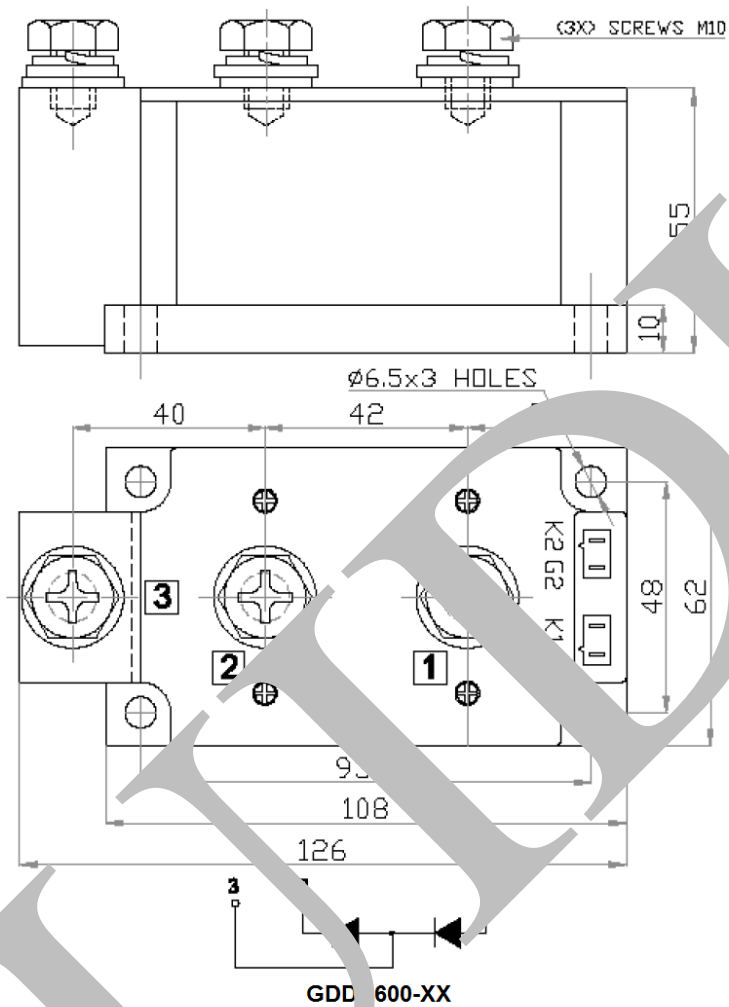

Outline

功率半导体专家  
Power Semiconductor Expert

SHANGHAI GUIDU TECHNOLOGY CO., LTD.

No. 3000 Jingping Rd., Cuijiaqiao,  
Dist., Shanghai 201703, China

[www.guidutech.com](http://www.guidutech.com)

Tel.: +86 573 84828286