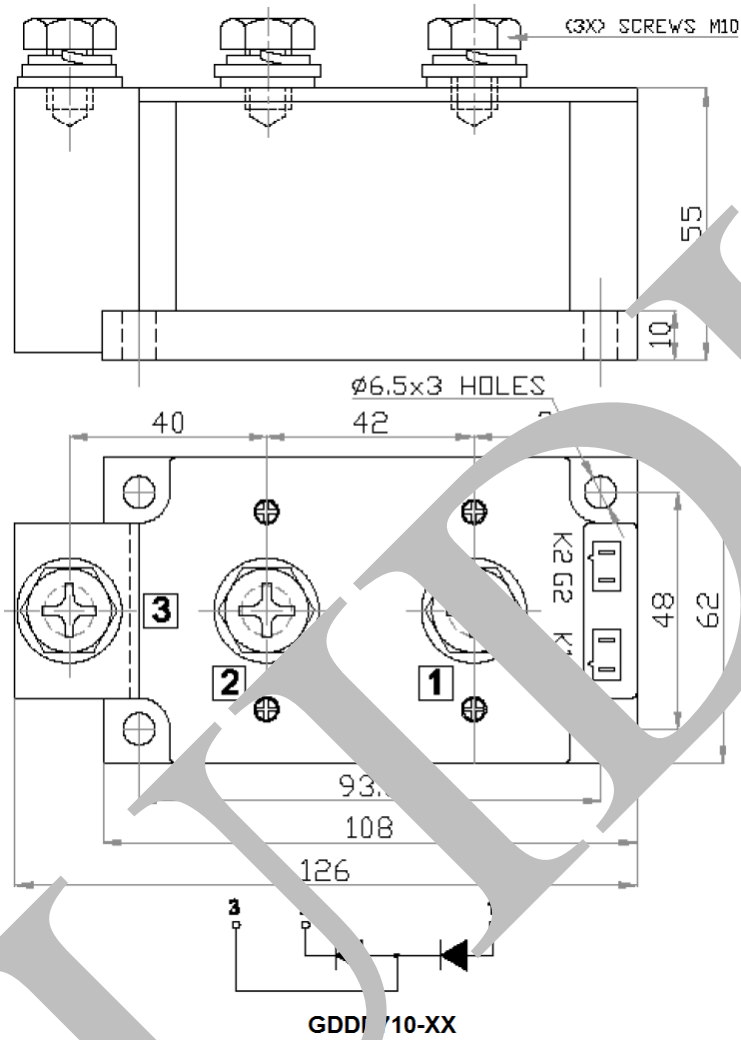

Outline

SHANGHAI GUIDU TECHNOLOGY CO., LTD.

No. 3000 Jingping Rd., Cuijiaqiao,  
Dist., Shanghai 201702, China

Tel.: +86 573 84828286

Fax.: +86 573 84828278

E-mail : [sales@guidutech.com](mailto:sales@guidutech.com)